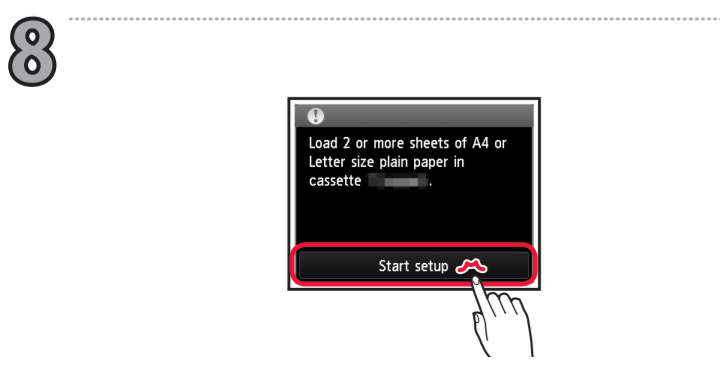

Метод соединения
Метод підключення
Connection method
Méthode de connexion

Беспроводная сеть
Безпроводова локальна мережа
Wireless LAN
Réseau sans fil
شبكة محلية لاسلكية

Проводная сеть
Проводова локальна мережа
Wired LAN
Réseau câblé
شبكة محلية سلكية

USB