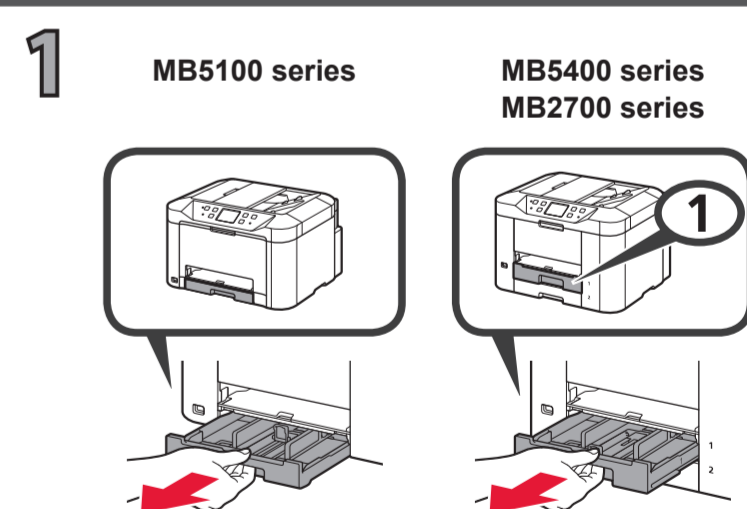

Руководство по началу работы 1 Посібник для початку роботи 1 Getting Started 1 Démarrage 1

دليل البدء 1

Обучающее видео
Навчальні відеоматеріали
Video Tutorials
Didacticiels vidéo

مقاطع فيديو تعليمية

<http://canon.com/ijsetup>

RMC (Regulatory Model Code): K10437
RMC (Regulatory Model Code): K10436
RMC (Regulatory Model Code): K10435

1

2

1 Удалите ленту и упаковочные материалы с внешних поверхностей принтера.
Видаліть стрічку та пакувальні матеріали із зовнішньої частини принтера.
Remove the tape and packing materials from outside the printer.
Retirez la bande ainsi que les matériaux d'emballage de l'imprimante.

قم بإزالة الشريط اللاصق ومواد التغليف الخاصة بالطابعة.

3

1
Сзади
Задня сторона
Back
Arrière

الواجهة الخلفية

3

4 При появлении указанных ниже экранов выберите свою страну или свой регион.
Якщо з'являються наведені нижче екрани, виберіть свою країну або регіон.
If the screens below appear, select your country or region.
Si les écrans ci-dessous s'affichent, sélectionnez votre pays ou votre région.

في حالة ظهور الشاشتين الموضحتين أدناه، قم بتحديد بلدك أو منطقتك.

4

5

Установленный чернильный контейнер нельзя извлечь, пока не появится сообщение о замене.

Установлену чорнильницю можна видалити, тільки коли з'явиться повідомлення про її заміну.

An installed ink tank cannot be removed until the message to replace it is displayed.

Une cartouche d'encre installée ne peut pas être retirée tant que le message demandant son remplacement n'est pas affiché.

لا يمكن إزالة خزان حبر تم تركيبه حتى تظهر الرسالة الخاصة بالاستبدال.

5