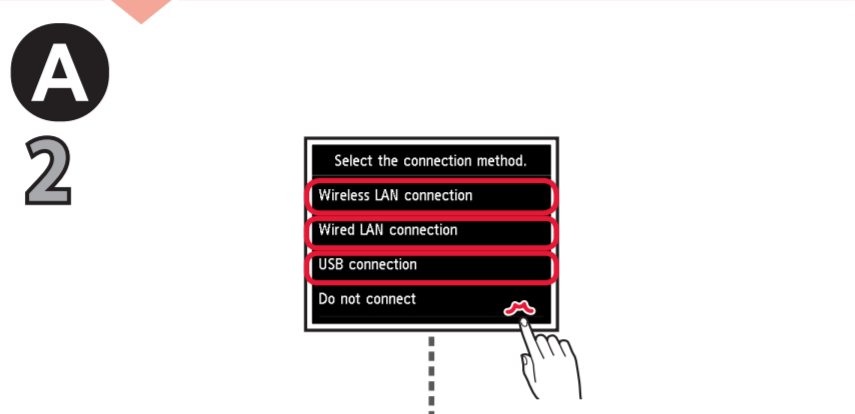

Метод соединения
Метод підключення
Connection method
Méthode de connexion

Беспроводная сеть
Безпроводова локальна мережа
Wireless LAN
Réseau sans fil
شبكة محلية لاسلكية

Проводная сеть
Проводова локальна мережа
Wired LAN
Réseau câblé
شبكة محلية سلكية

USB