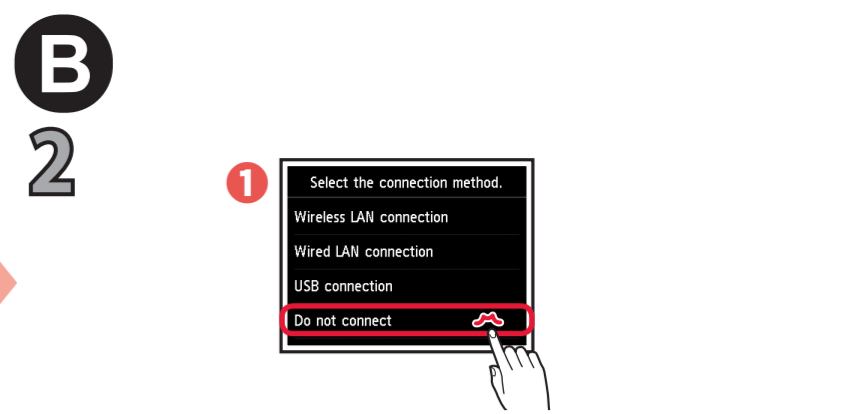

<http://canon.com/ijsetup>

Установленный документ **Основное руководство**  
 Установлений **Короткий посібник**  
 Installed **Basic Manual**  
 Manuel de base installé

Длительность: 10 минут

00:10:00

Принтер настроен и готов к использованию.