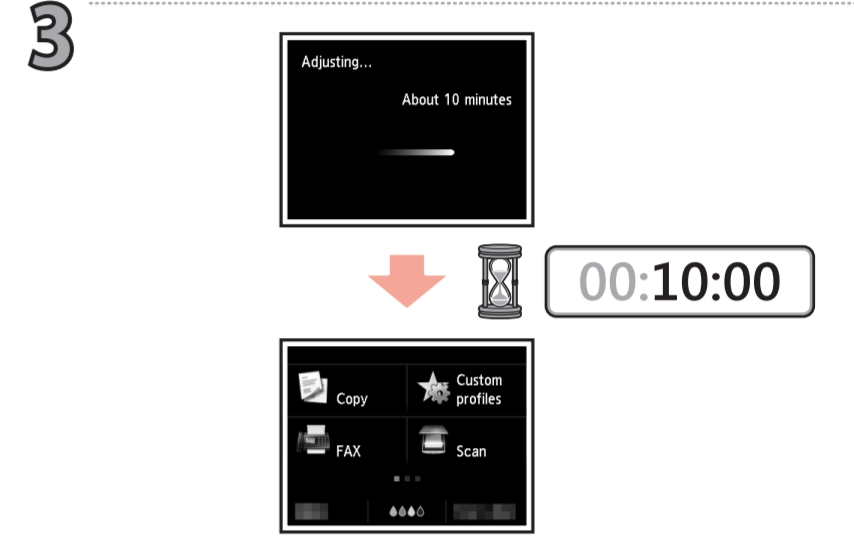

<http://canon.com/ijsetup>

Установленный документ **Основное руководство**  
 Установлений **Короткий посібник**  
 Installed **Basic Manual**  
 Manuel de base installé

Длительность: 10 минут

00:10:00

Принтер настроен и готов к использованию.